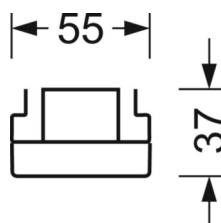

электротехника

Балласт	Электронный драйвер (1 штука)
Мощность системы	24W
сетевое напряжение	230V/50Hz
класс энергосбережения/Источник света	B

Оптика

Оснастка	LED, цветопередача/оттенок света CRI ≥ 80 / 3000K
Допуск для координаты цветности (MacAdam)	3SDCM
Номинальный световой поток	4269lm
Срок службы LED	50000h L80/B10 (Tq 30°C), 70000h L80/B50 (Tq 30°C)
светоотдача светильников	179lm/W
Угол излучения	25° (C0) / 100° (C90)
UGR поп./вдоль	15.4 / 20.7

Механика

цвет корпуса	белый стандартный для электротехники RAL 9016
размеры (LxWxH/ДxН)	1531mm x 55mm x 37mm
вес (нетто)	1.75kg
Вид монтажа	сборка трековых систем, световая структура

DEEP-LINK

<https://www.regiolux.de/ru/article/19527004080>

Ссылка	LED 4000lm 830
ηLB	100 %
Φ ↓/↑	98 % / 2 %
UGR поп./вдоль	15.4 / 20.7

размеры

L	1531 mm	Длина
B	55 mm	Ширина
H	37 mm	Высота