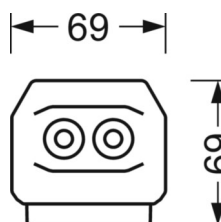

Механика

цвет корпуса	белый стандартный для электротехники RAL 9016
размеры (LxWxH/ДxН)	1531mm x 55mm x 37mm
вес (нетто)	1.75kg
Вид монтажа	сборка трековых систем, световая структура

DEEP-LINK

<https://www.regiolux.de/ru/article/19527004080>

Ссылка	LED 4000lm 830
ηLB	100 %
Φ ↓/↑	98 % / 2 %
UGR поп./вдоль	15.4 / 20.7

размеры

L	1531 mm	Длина
B	55 mm	Ширина
H	37 mm	Высота