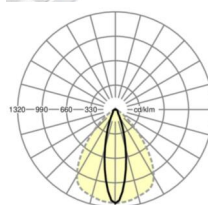

Механика

цвет корпуса	белый стандартный для электротехники RAL 9016
размеры (LxWxH/ДxН)	1531mm x 55mm x 37mm
вес (нетто)	1.75kg
Вид монтажа	сборка трековых систем, световая структура

DEEP-LINK

<https://www.regiolux.de/ru/article/19527004080>

Ссылка	LED 4000lm 830
ηLB	100 %
Φ ↓/↑	98 % / 2 %
UGR поп./вдоль	15.4 / 20.7

размеры

L	1531 mm	Длина
B	55 mm	Ширина
H	37 mm	Высота